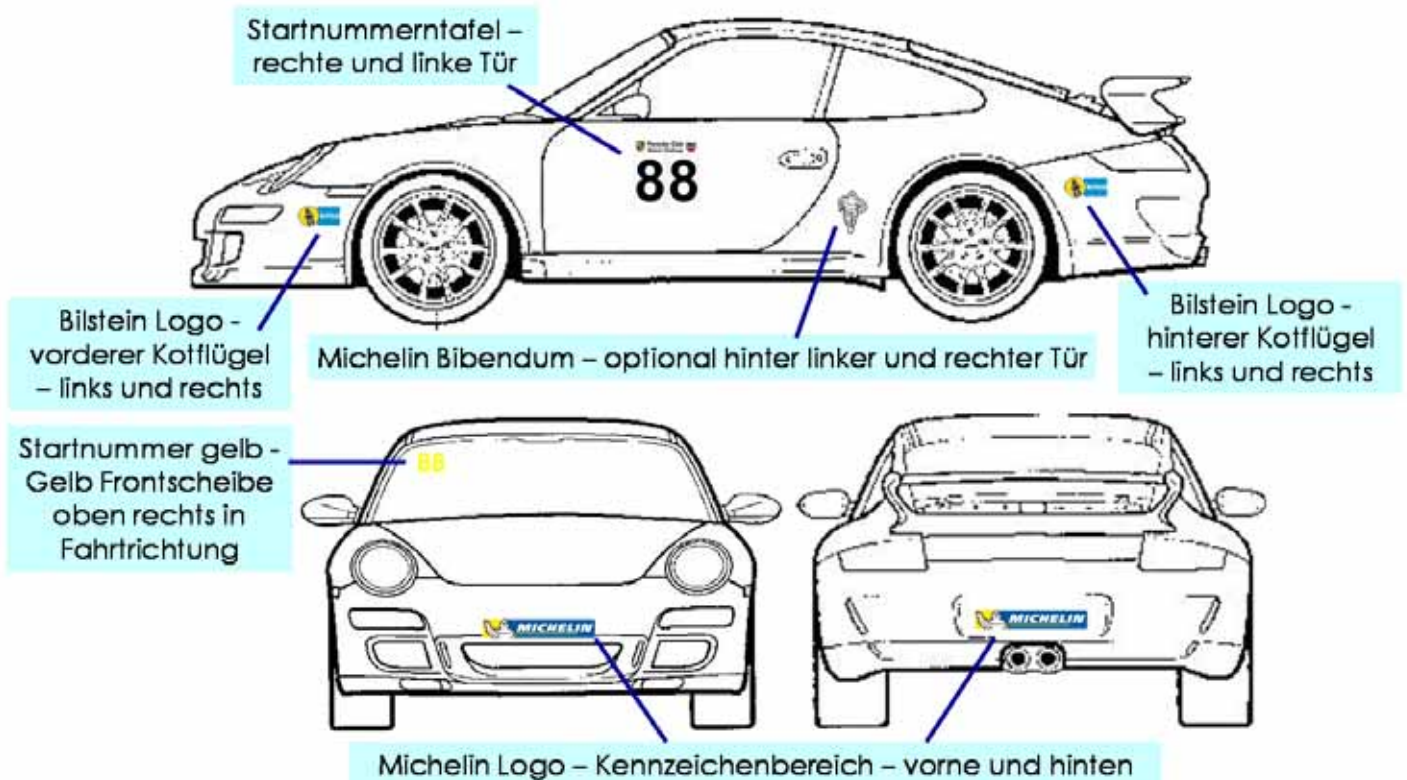

Porsche Club Historic Challenge

Pflicht-Beklebungplan 2015

Beklebung-Elemente

- Starttafel mit Startnummer schwarz
 - Tür links und rechts
 - Tafel 33 cm * 33 cm, Nummer Höhe 22 cm
- Startnummer
 - Gelb Frontscheibe oben rechts in Fahrtrichtung
 - Höhe 10 cm
- Michelin Logo Sport
 - Vorderes und hinteres Kennzeichen
 - Breite 50 cm
- Michelin Bibendum
 - Optional Hinter den Türen
 - Höhe 15, 20 oder 25 cm
- Bilstein Logo
 - Im Bereich vorderer und hintere Kotflügel
 - Breite 19 cm

Beklebung Beispiele

- Front

- Seite

- Heck